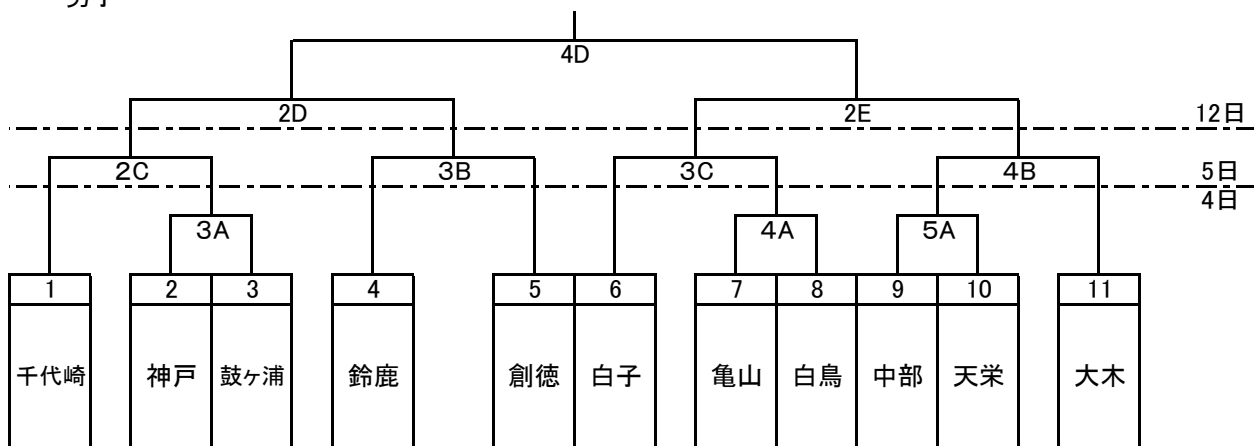

女子

男子

	4日	5日	12日
1	8:30	9:00	9:00
2	9:50	10:20	10:20
3	11:10	11:40	11:40
4	12:30	13:00	13:00
5	13:50		

- ※ すべての日程で、試合が遅くなった場合は試合間10分で回します。
- ※ 全日程とも当日朝から準備しますのでよろしくお願いします。
- ※ 男子決勝終了後に閉会式を行います。