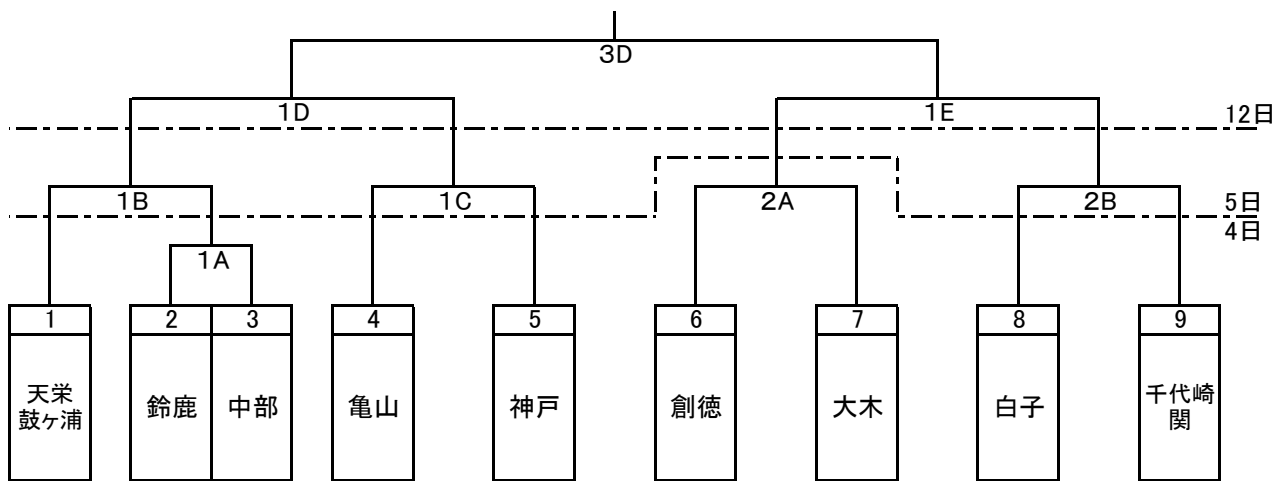

女子

男子

	4日	5日	12日
1	8:30	9:00	9:00
2	9:50	10:20	10:20
3	11:10	11:40	11:40
4	12:30	13:00	13:00
5	13:50		

- ※ すべての日程で、試合が遅くなった場合は試合間10分で回します。
- ※ 全日程とも当日朝から準備しますのでよろしくお願いします。
- ※ 男子決勝終了後に閉会式を行います。