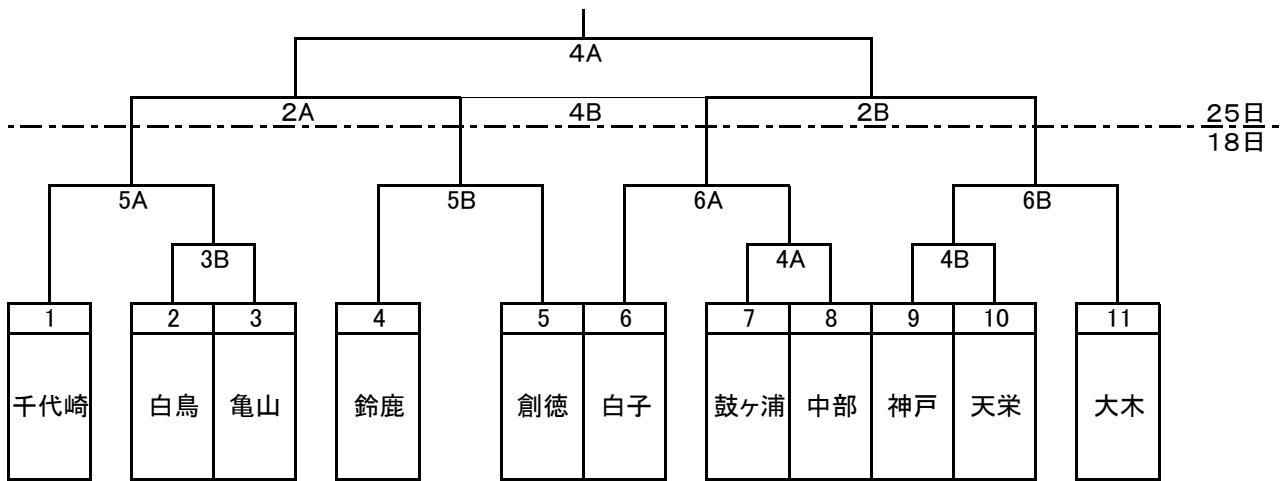

女子

男子

大会初日は体育館撤収が17時30分ですので試合間10分で回します。最終日は予定通り行いますが、試合が遅くなった場合は試合間10分で回します。全日程とも当日朝から準備しますのでよろしくお願ひします。ユニフォームはトーナメント表番号が小さいほうが淡色です。閉会式を最終試合の後に行います。

試合時間表		
	18日	25日
1	8:40	9:00
2	10:00	10:20
3	11:20	11:40
4	12:40	13:00
5	14:00	
6	15:20	