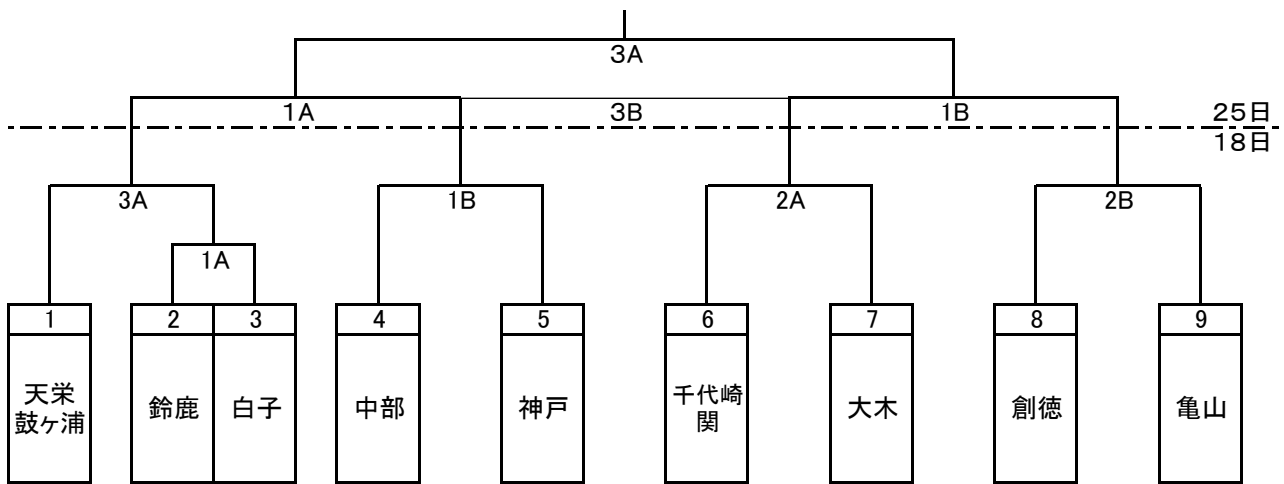

女子

男子

大会初日は体育館撤収が17時30分ですので試合間10分で回します。最終日は予定通り行いますが、試合が遅くなった場合は試合間10分で回します。全日程とも当日朝から準備しますのでよろしくお願ひします。ユニフォームはトーナメント表番号が小さいほうが淡色です。閉会式を最終試合の後に行います。

試合時間表		
	18日	25日
1	8:40	9:00
2	10:00	10:20
3	11:20	11:40
4	12:40	13:00
5	14:00	
6	15:20	