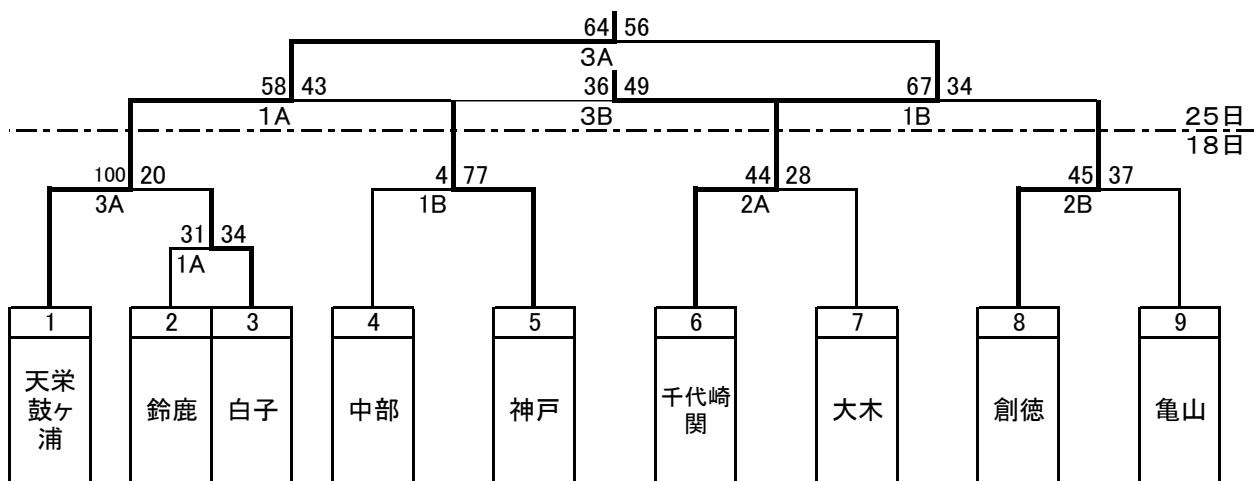

女子

男子

大会初日は体育館撤収が17時30分ですので試合間10分で回しますので時間表より早くなる可能性があります
 最終日は予定通り行いますが、試合が遅くなった場合は試合間10分で回します。
 全日程とも当日朝から準備しますのでよろしくお願ひします。
 ユニフォームはトーナメント表番号が小さいほうが淡色です。
 閉会式を最終試合の後に行います。

	18日	25日
1	8:40	9:00
2	10:00	10:20
3	11:20	11:40
4	12:40	13:00
5	14:00	
6	15:20	