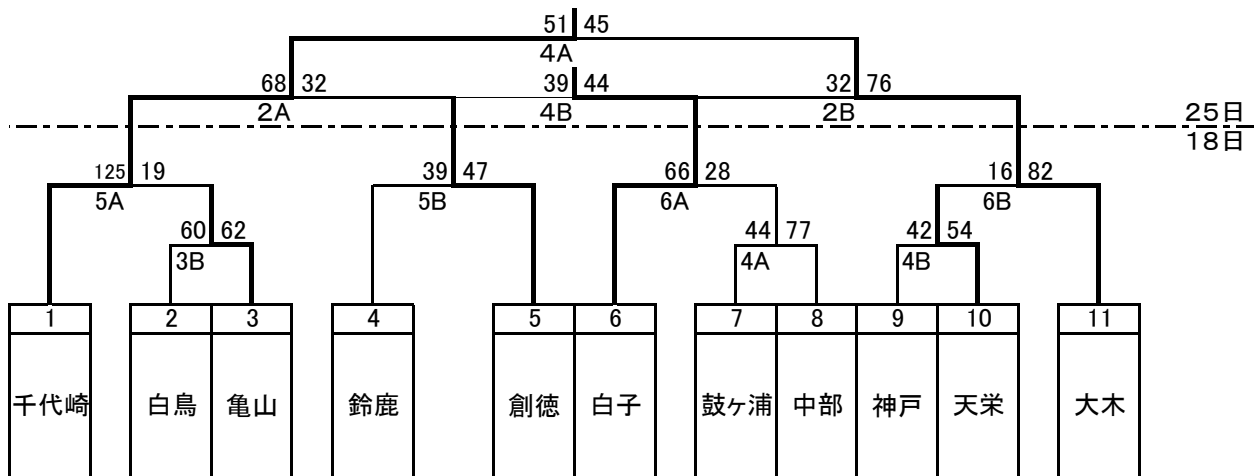

女子

男子

大会初日は体育館撤収が17時30分ですので試合間10分で回しますので時間表より早くなる可能性があります
 最終日は予定通り行いますが、試合が遅くなった場合は試合間10分で回します。
 全日程とも当日朝から準備しますのでよろしくお願ひします。
 ユニフォームはトーナメント表番号が小さいほうが淡色です。
 閉会式を最終試合の後に行います。

	18日	25日
1	8:40	9:00
2	10:00	10:20
3	11:20	11:40
4	12:40	13:00
5	14:00	
6	15:20	