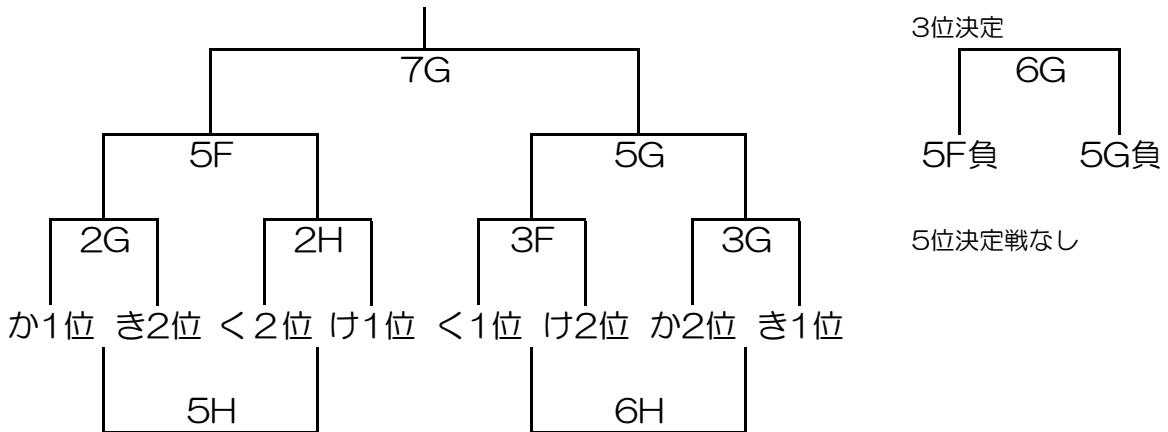

【女子】

17日（土） 女子予選リーグ

かブロック（AGF鈴鹿）

か	稲生	刈谷東	真野北
稲生			
刈谷東			
真野北			

きブロック（AGF鈴鹿）

き	清和	西部	四郷
清和			
西部			
四郷			

くブロック（AGF鈴鹿）

く	愛宕	松本	片田
愛宕			
松本			
片田			

けブロック（玉垣小体育館）

け	WS	立田	藤原
WS			
立田			
藤原			

18日（日） 女子決勝トーナメント

上位トーナメント

AGF鈴鹿体育館

下位トーナメント

玉垣小体育館