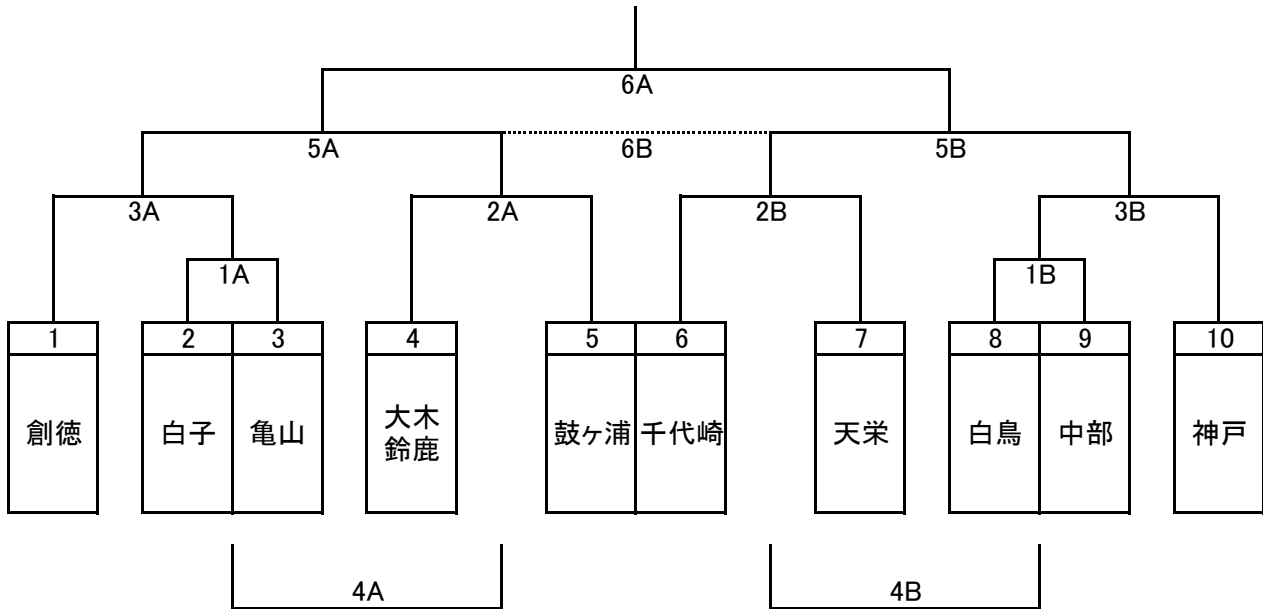

男子  
白子中

女子  
神戸中

1	8:30
2	9:30
3	10:30
4	11:30
昼食	
5	12:30
6	14:00
片付け	

第4試合は7-1-7のハーフゲームです。  
 第4試合と第5試合の間を30分取ります。(昼食用)  
 第5試合と第6試合の間を20分取ります。(連続のため)

※ 第4試合までは時間通りに進行します。第5試合以降は試合間10分で進行が早まる場合があります。  
 ※ 閉会式は行いません。試合終了後賞状を各チームに渡します。