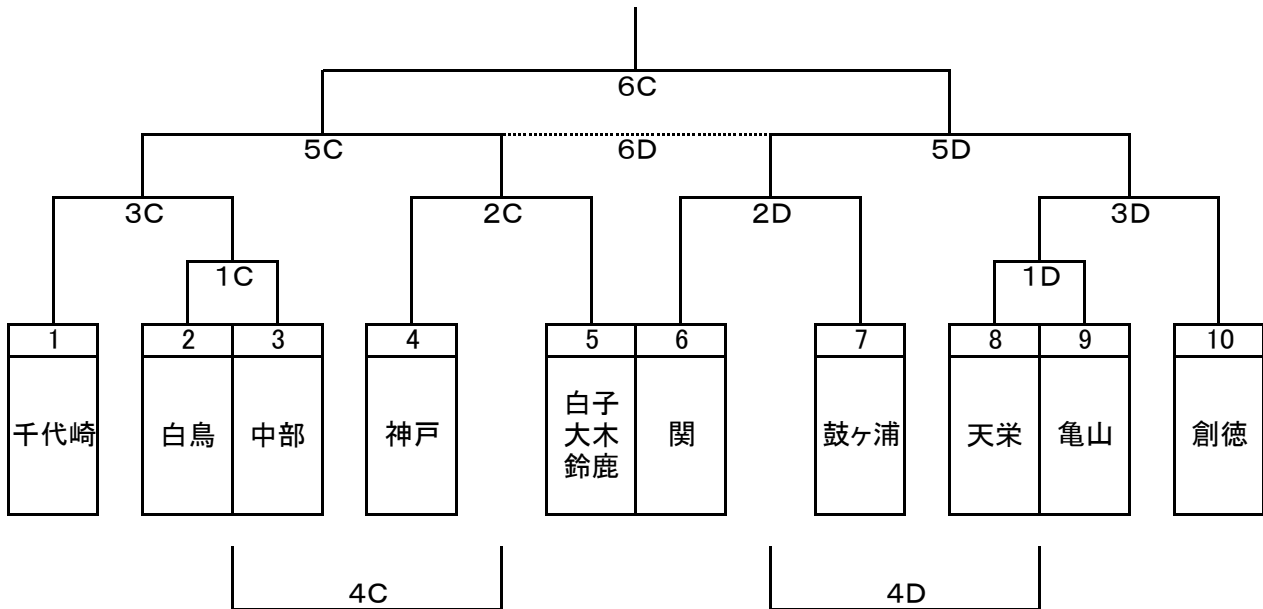

男子  
白子中

女子  
神戸中

1	8:30
2	9:30
3	10:30
4	11:30
昼食	
5	12:30
6	14:00
片付け	

第4試合は7-1-7のハーフゲームです。  
 第4試合と第5試合の間を30分取ります。(昼食用)  
 第5試合と第6試合の間を20分取ります。(連続のため)

※ 第4試合までは時間通りに進行します。第5試合以降は試合間10分で進行が早まる場合があります。  
 ※ 閉会式は行いません。試合終了後賞状を各チームに渡します。